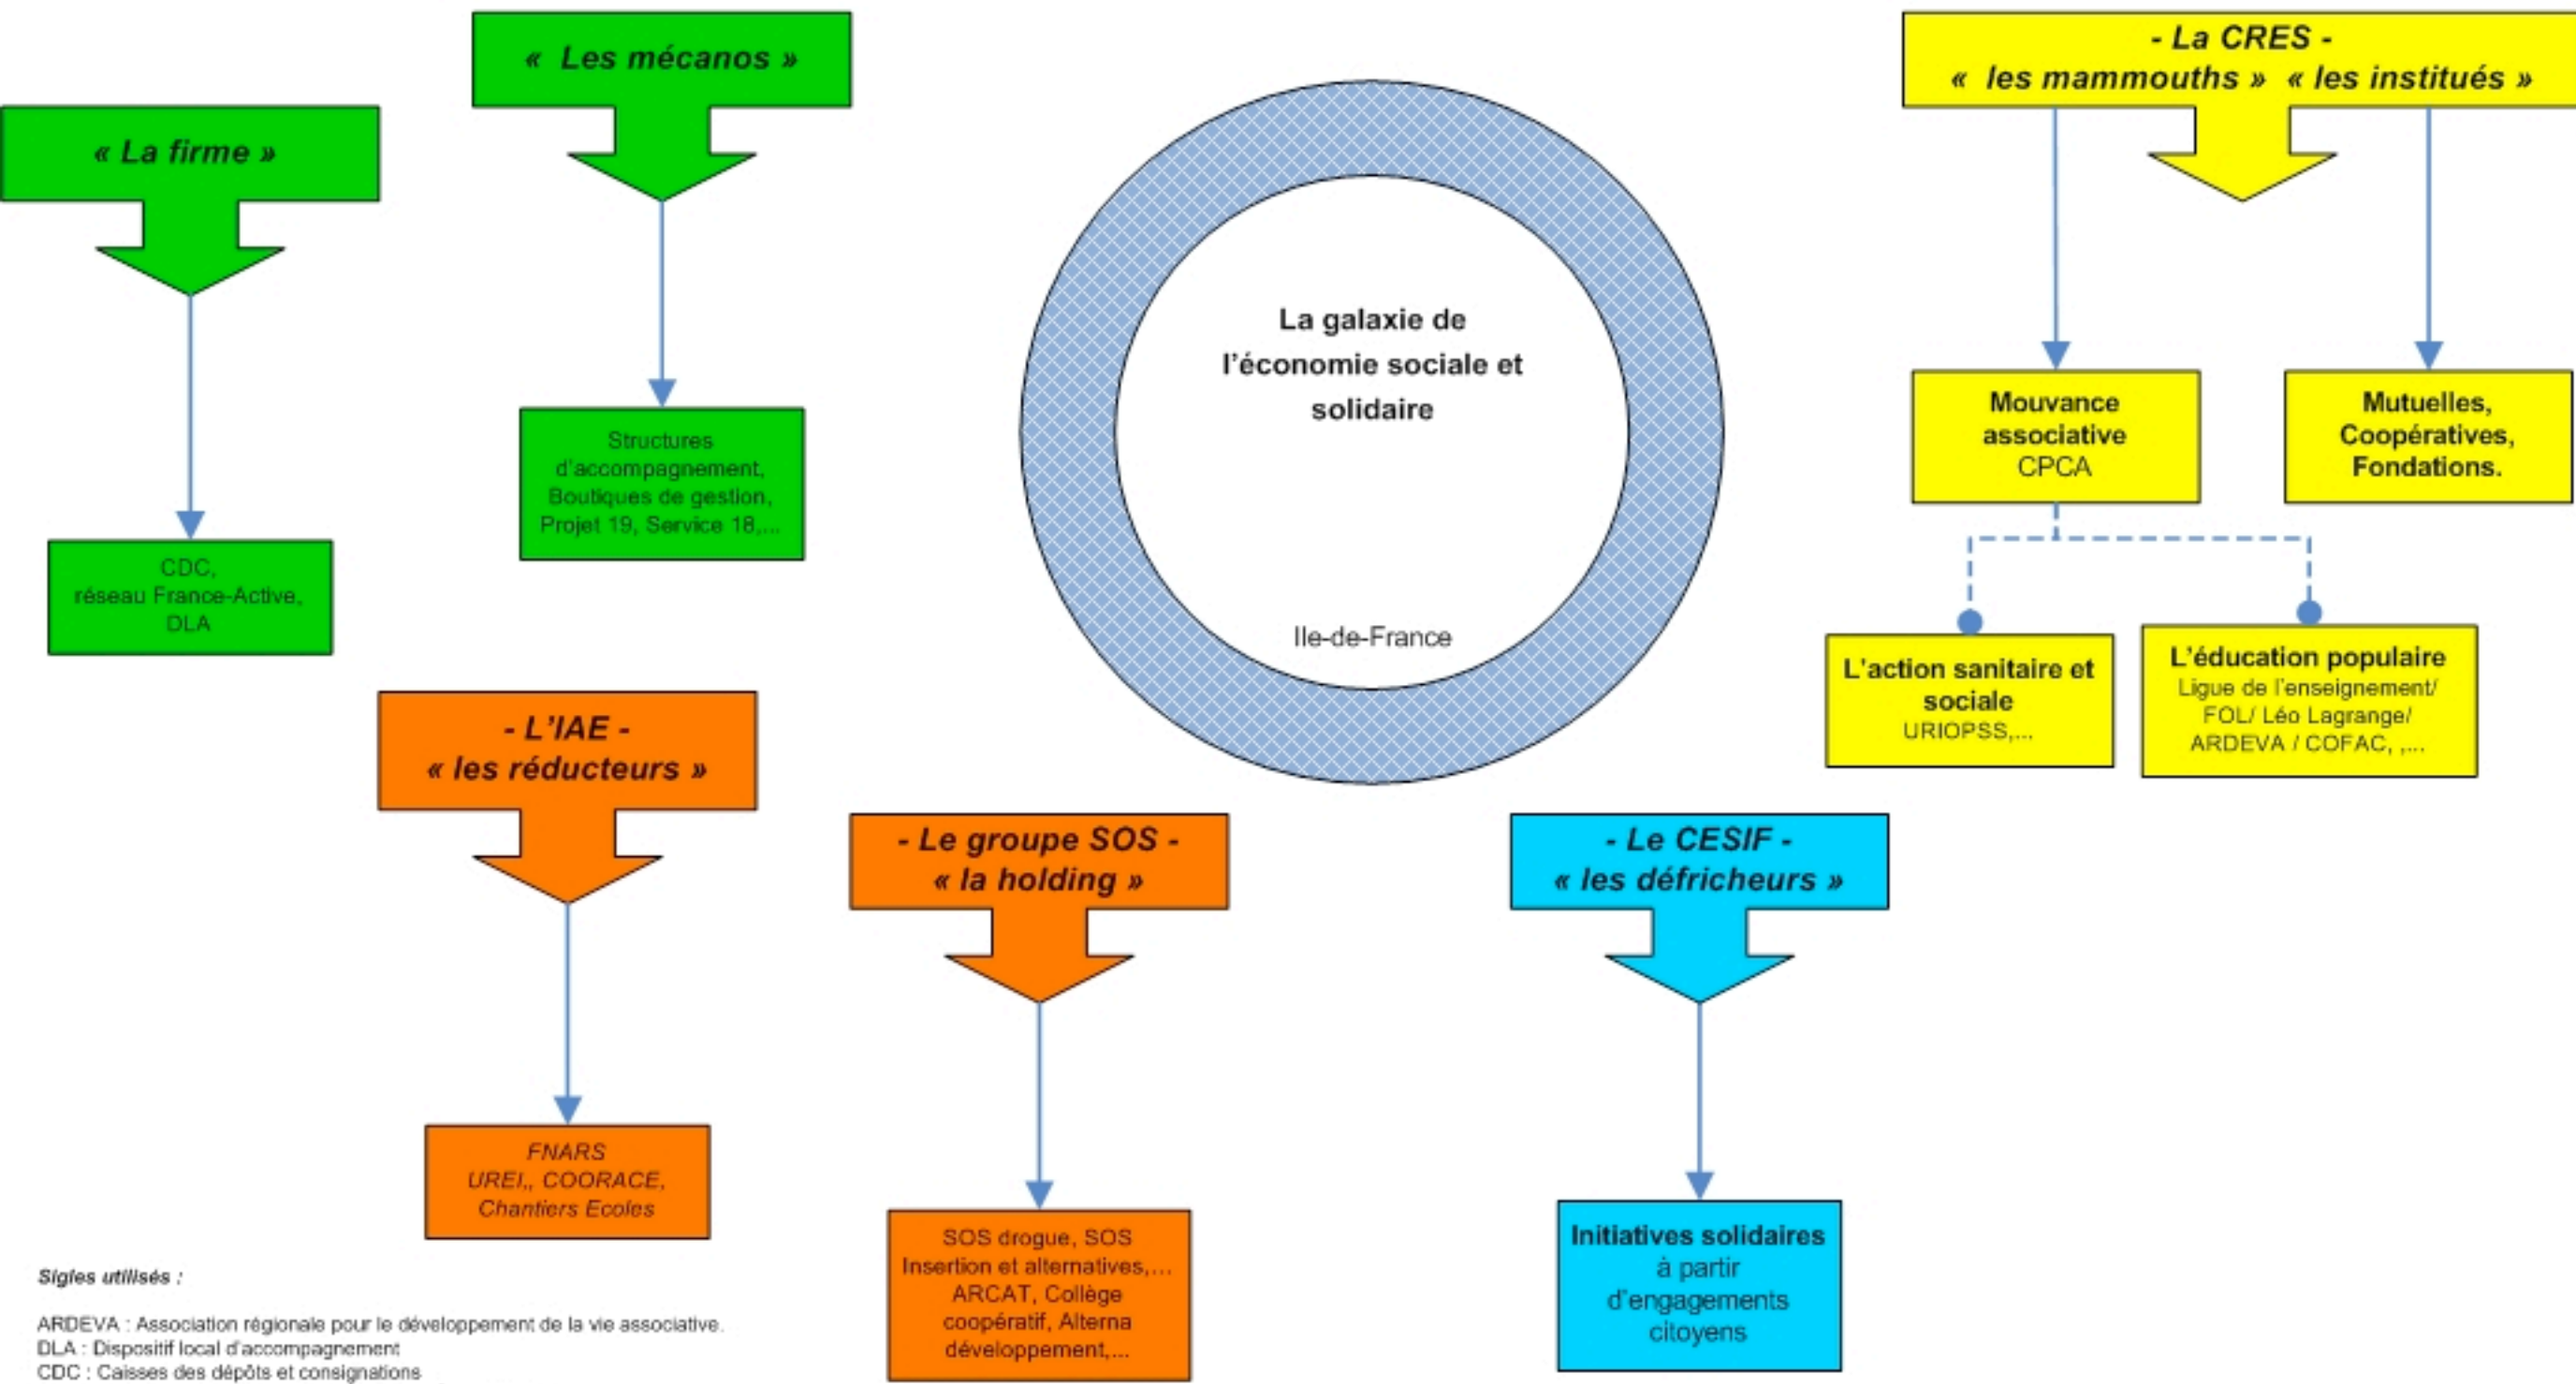

LA GALAXIE DE L'ÉCONOMIE SOCIALE ET SOLIDAIRE en Ile de France - 2007

Sigles utilisés :
 ARDEVA : Association régionale pour le développement de la vie associative.
 DLA : Dispositif local d'accompagnement
 CDC : Caisses des dépôts et consignations
 CESIF : collectif pour l'économie solidaire en Ile-de-France
 COFAC : Coordination des fédérations et associations de culture et de communication
 CPCA : Conférence permanente des coordinations associatives
 CRES : Chambre régionale de l'économie sociale
 FNARS : Fédération nationale des associations d'accueil et de réinsertion sociale
 FOL : Fédération des œuvres laïques
 IAE : Insertion par l'activité économique
 UREI : Union régionale des entreprises d'insertion
 URIOPS : Union régionale interfédérale des œuvres et organismes privés sanitaires et sociaux